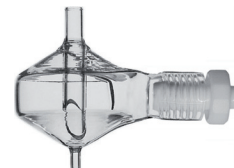

Twister
50mL Cyclonic [20-809-0285HE](#)